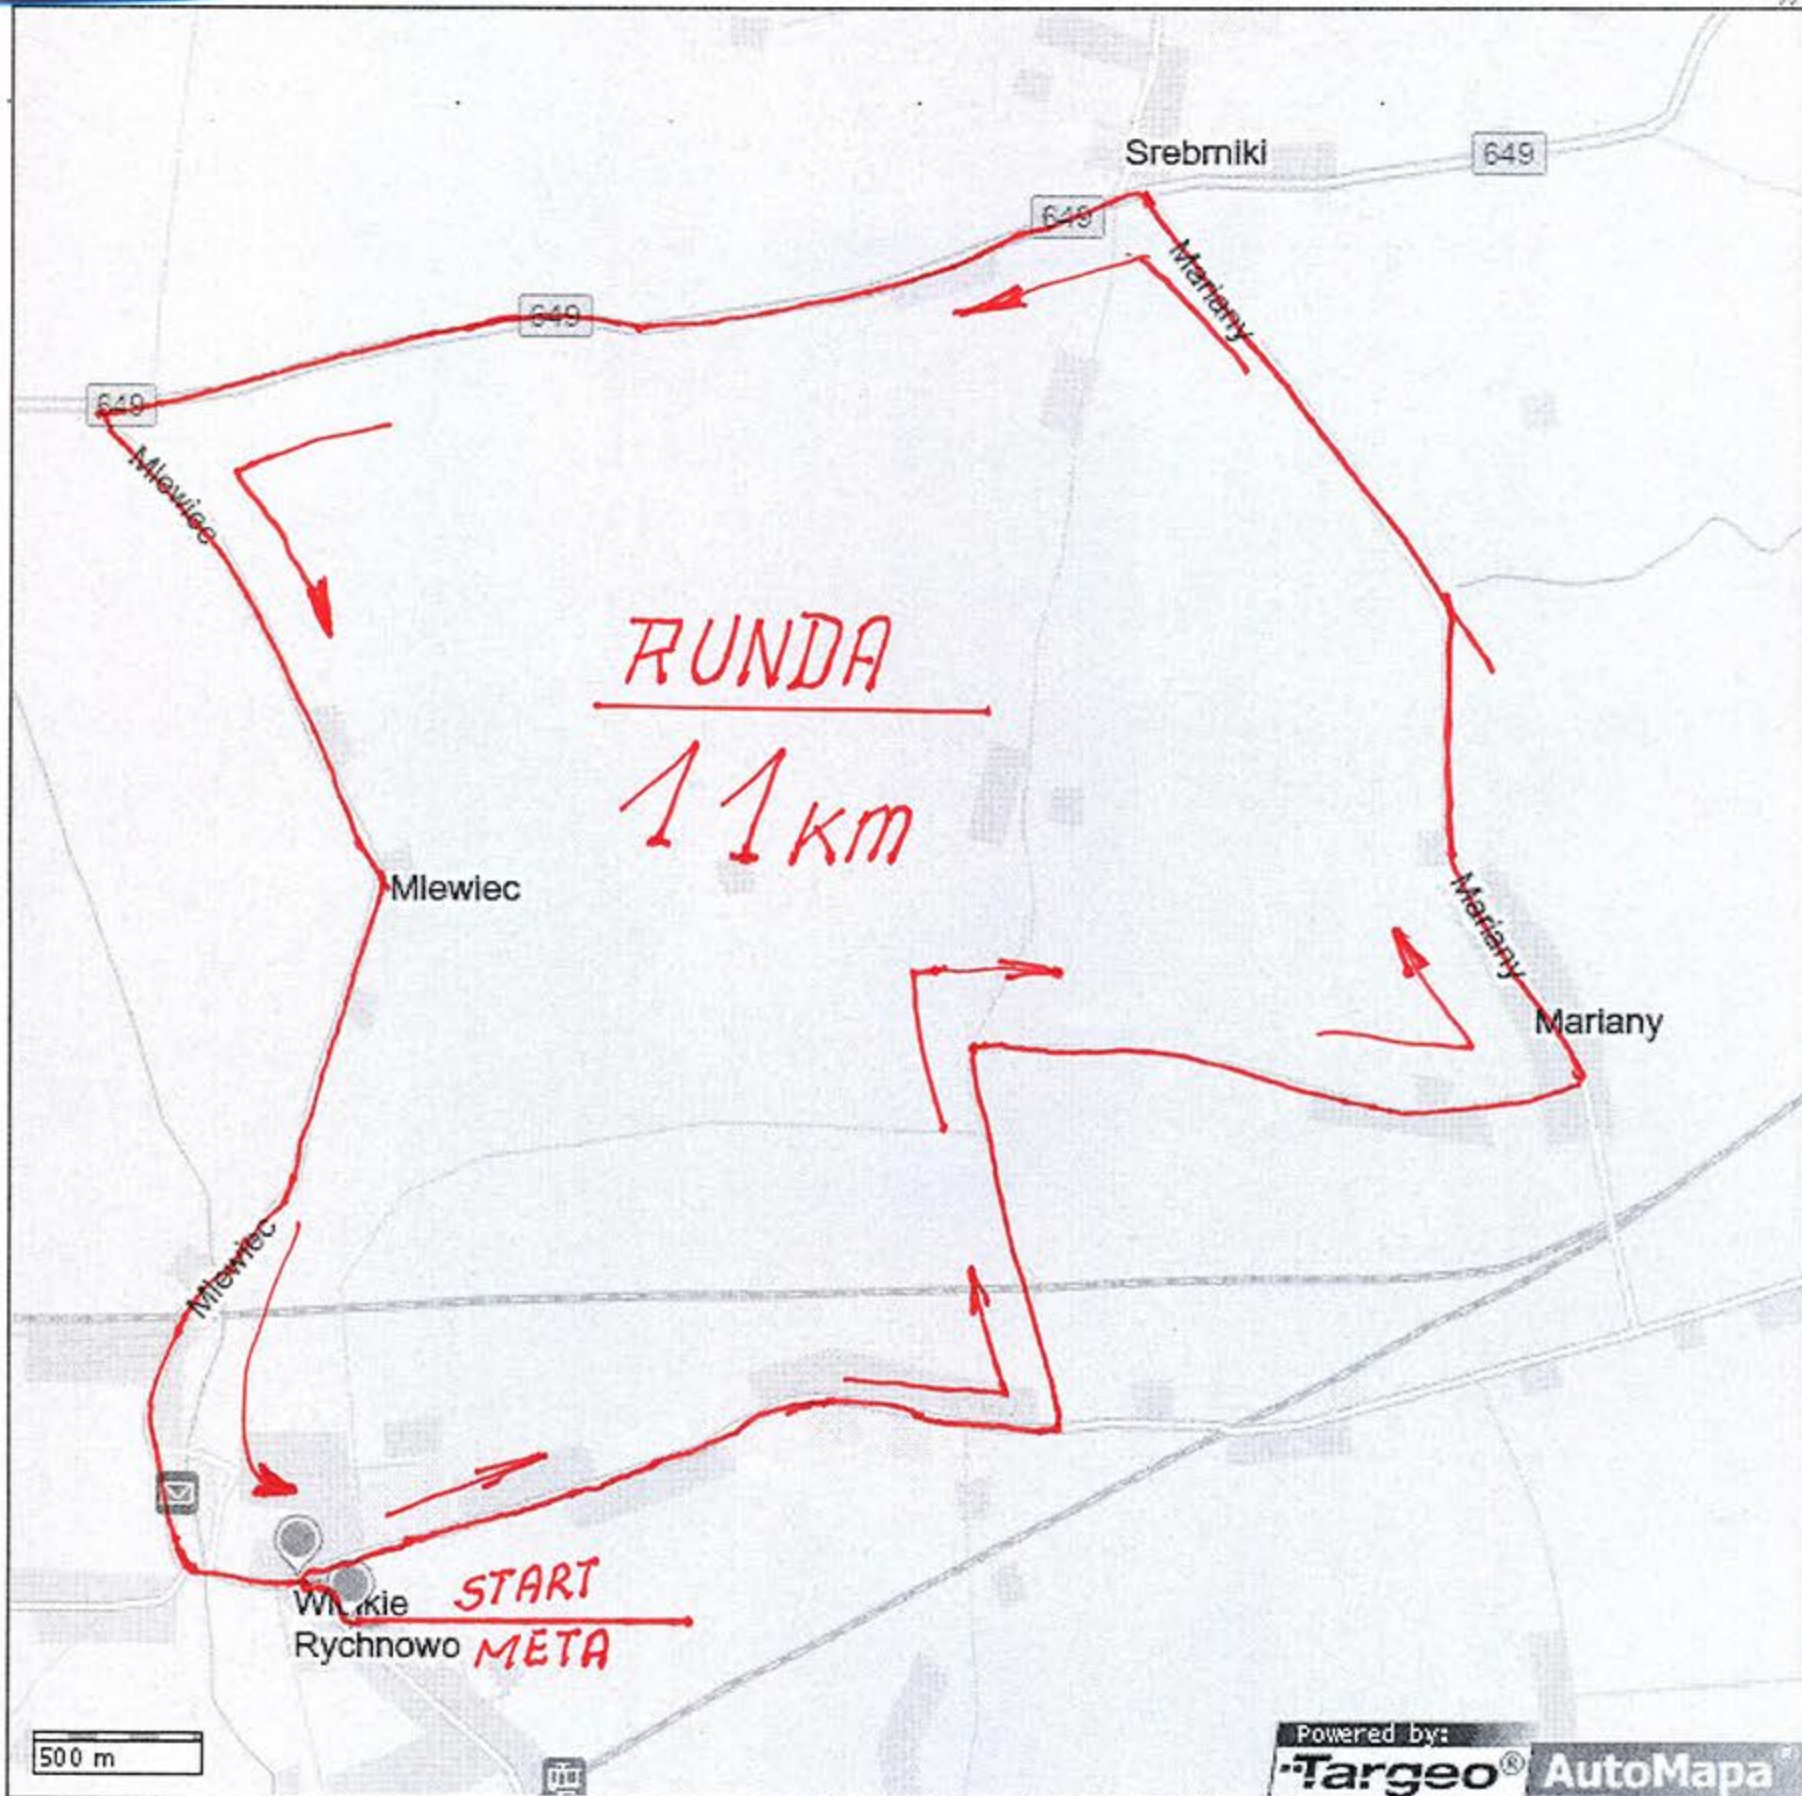

TRASA WYŚCIGU KOLARSKIEGO

O PUCHAR BURMISTRZA MIASTA KOWALEWO POMORSKIE ANDRZEJA GRABOWSKIEGO,
MISTRZOSTWA WOJEWÓDZTWA W KOLARSTWIE SZOSOWYM

WIELKIE RYCHNOWO, 20 SIERPNI 2017R.

Targeo® copyright © by Indigo & Aqurat & Geosystems Polska 2003-2017

— TRASA WYŚCIGU

→ KIERUNEK JAZDY

Uczniowski Klub Sportowy
>> SOKOL <<
WIELKIE RYCHNOWO
87-410 Kowalewo Pomorskie
tel. 056 384-21-11

Uczniowie i Miłośnicy Sportowy
>> SOKOŁ <<
WIELKIE RYCHNOWO
87-410 Kowalewo Pomorskie
tel. 056 684-21-11